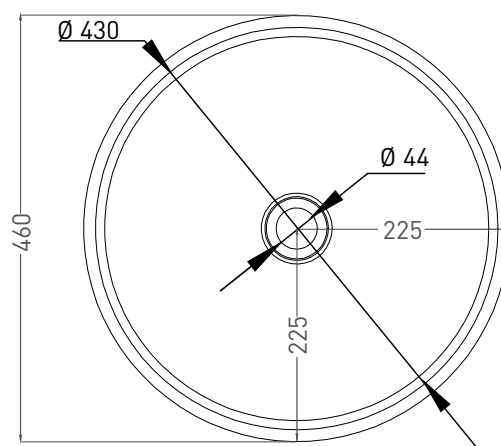

ARMONIA 04

РАКОВИНА НАКЛАДНАЯ 130118G / 130118M

Дизайн: Salini SRL

salini
L'ANIMA DELL'ACQUA

Размеры: 460 x 460 x 450 мм

Вес нетто / брутто: 21 / 25, 19 / 23 кг

Материал: S-Sense, S-Stone

Покрытие: глянцевое / матовое

Цвет: RAL / белый

Комплектация: раковина без донного клапана

Требуемый смеситель: настольный / настенный

Гарантия: 10 лет

Производство: Италия / Россия

Тип монтажа: на столешницу

* Расположение стандартного технического отверстия на задней стенке. В базовую комплектацию не входит, заказывается отдельно.

Salini SRL

20122 Italia, Milano, Largo Ildefonso Schuster, 1

info@salini-srl.com

www.salini-srl.com

*Рекомендованное отверстие для монтажа раковины на столешницу $\varnothing 150$ мм

© Salini SRL - All rights reserved

Все права защищены. Несанкционированное копирование, публикация, полное или частичное воспроизведение запрещены.