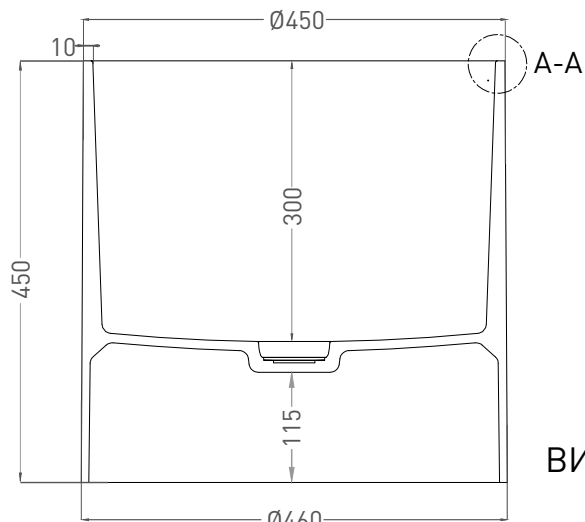

ARMONIA 04

РАКОВИНА НАКЛАДНАЯ 130118G / 130118M

Дизайн: Salini SRL

salini
L'ANIMA DELL'ACQUA

Размеры: 460 x 460 x 450 мм

Вес нетто / брутто: 21 / 25, 19 / 23 кг

Материал: S-Sense, S-Stone

Покрытие: глянцевое / матовое

Цвет: RAL / белый

Комплектация: раковина без донного клапана

Требуемый смеситель: настольный / настенный

Гарантия: 10 лет

Производство: Италия / Россия

Тип монтажа: на столешницу

ВИД А