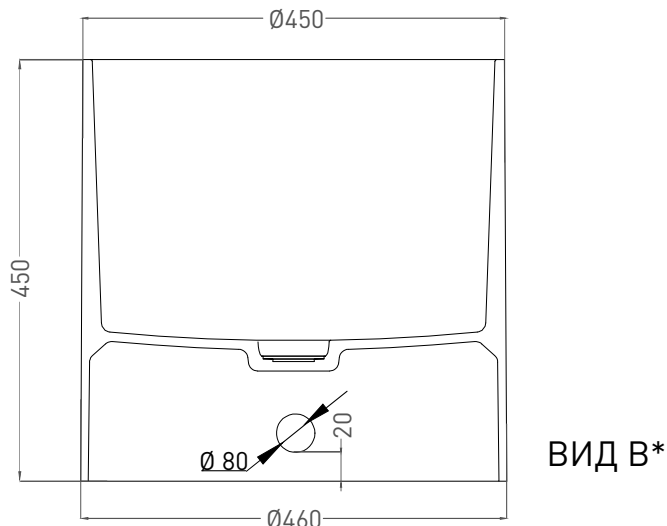

ARMONIA 04

РАКОВИНА НАКЛАДНАЯ 130118G / 130118M

Дизайн: Salini SRL

salini
L'ANIMA DELL'ACQUA

Размеры: 460 x 460 x 450 мм

Вес нетто / брутто: 21 / 25, 19 / 23 кг

Материал: S-Sense, S-Stone

Покрытие: глянцевое / матовое

Цвет: RAL / белый

Комплектация: раковина без донного клапана

Требуемый смеситель: настольный / настенный

Гарантия: 10 лет

Производство: Италия / Россия

Тип монтажа: на столешницу

ВИД В*

* Расположение стандартного технического отверстия на задней стенке. В базовую комплектацию не входит, заказывается отдельно.

Salini SRL

20122 Italia, Milano, Largo Ildefonso Schuster, 1

info@salini-srl.com

www.salini-srl.com

*Рекомендованное отверстие для монтажа раковины на столешницу $\varnothing 150$ мм

© Salini SRL - All rights reserved

Все права защищены. Несанкционированное копирование, публикация, полное или частичное воспроизведение запрещены.