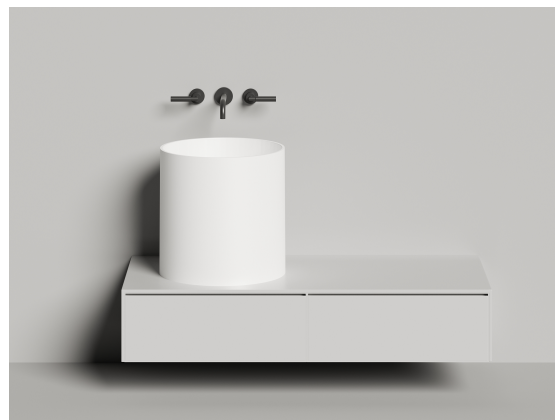

ARMONIA 04

РАКОВИНА НАКЛАДНАЯ 130118G / 130118M

Дизайн: Salini SRL

salini
L'ANIMA DELL'ACQUA

Размеры: 460 x 460 x 450 мм

Вес нетто / брутто: 21 / 25, 19 / 23 кг

Материал: S-Sense, S-Stone

Покрытие: глянцевое / матовое

Цвет: RAL / белый

Комплектация: раковина без донного клапана

Требуемый смеситель: настольный / настенный

Гарантия: 10 лет

Производство: Италия / Россия

Тип монтажа: на столешницу

ВИД А

ВИД В*